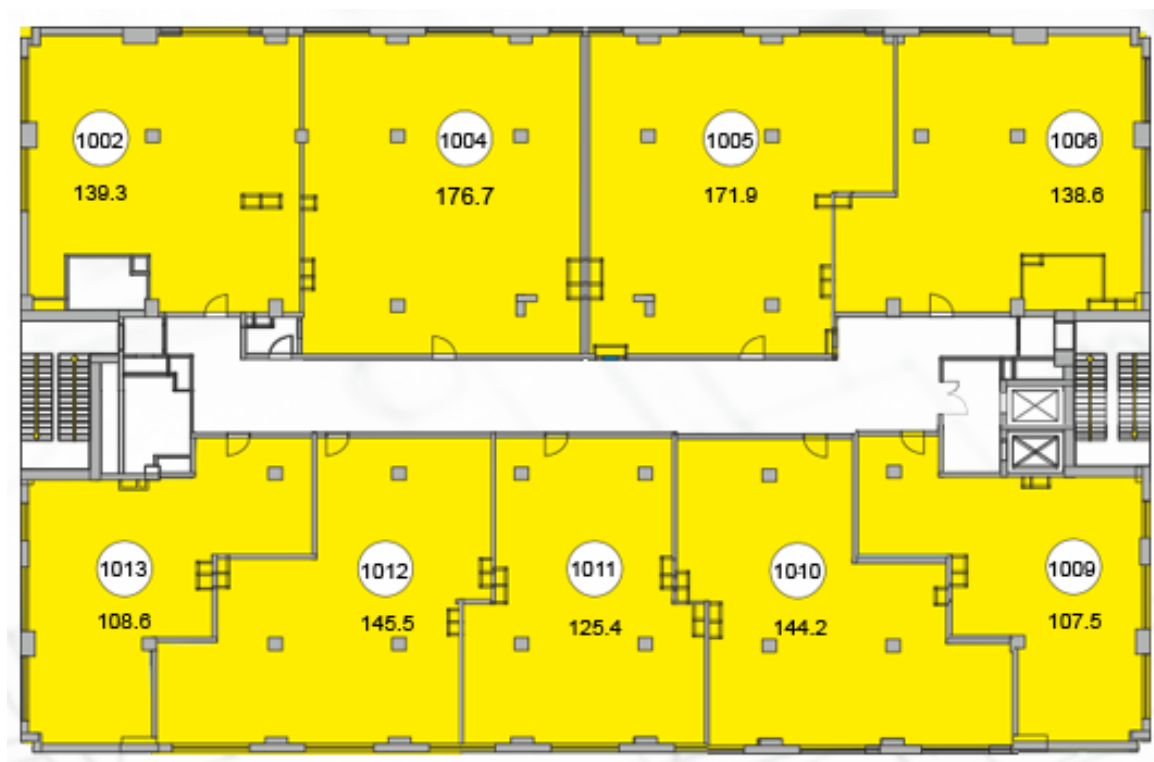

Продажа апартаментов в Бизнес центре

«Деловой дом Лефортово»

Предлагаются к продаже Апартаменты площадью 176,7 кв. метров, стоимость 119 000,0 руб./кв. метр

НАЗНАЧЕНИЕ	ЭТАЖ	№ НА ЭТАЖЕ	ПЛОЩАДЬ В КВ.М.	РУБ./ КВ.М.	ОБЩАЯ СТОИМОСТЬ
АПАРТАМЕНТЫ	10	1004	176,7	119 000,00	21 027 300,00р.

Поэтажный план 10 этажа: